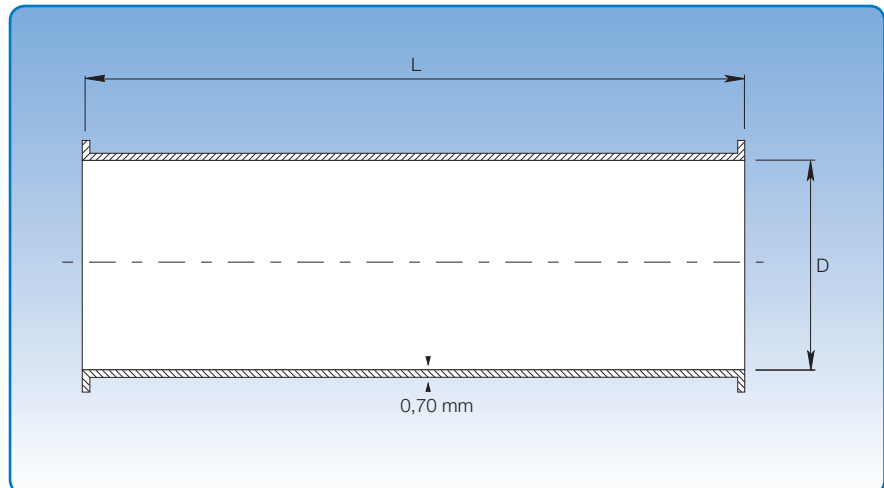

Lasergeschweißte Rohre, Edelstahl

Durchmesser: $\varnothing 80$ - $\varnothing 400$ mm.

Lasergeschweißte Rohre werden aus 0,70 mm
Stahlblech hergestellt.

Längsgefaltete Rohre werden aus 0,80 mm
Stahlblech hergestellt.

Die Rohre sind in Längen von 0,5 m, 1,0 m
und 2,0 m erhältlich.

Die genauen Abmessungen können der unten stehenden Tabelle entnommen werden.

D mm	Abmessungen					
	Artikelnr. L = 0,5 m	Gewicht L = 0,5 m kg	Artikelnr. L = 1,0 m	Gewicht L = 1,0 m kg	Artikelnr. L = 2,0 m	Gewicht L = 2,0 m kg
Lasergeschweisst						
80	10900011	0,70	10900021	1,41	10900031	2,81
100	10900111	0,88	10900121	1,76	10900131	3,52
120	10900211	1,06	10900221	2,11	10900231	4,22
125	10900311	0,97	10900321	2,33	10900331	4,28
140	10900411	1,23	10900421	2,46	10900431	4,93
150	10900511	1,32	10900521	2,64	10900531	5,28
160	10900611	1,49	10900621	2,99	10900631	5,60
175	10900711	1,58	10900721	3,17	10900731	6,33
180	10900751	1,44	10900761	2,88	10900771	5,28
200	10900811	1,76	10900821	3,52	10900831	7,04
224	10900911	1,98	10900921	3,96	10900931	7,92
250	10901011	2,20	10901021	4,40	10901031	8,80
300	10901211	2,64	10901221	5,28	10901231	10,56
315	10901311	3,20	10901321	5,18	10901331	10,56
350	10901411	3,08	10901421	6,16	10901431	12,32
400	10901511	3,52	10901521	7,04	10901531	14,07
Längsgefaltzt						
450	10901711	5,15	10901721	10,30	10901731	20,60
500	10901911	5,70	10901921	11,40	10901931	22,80
550	10902011	6,25	10902021	12,50	10902031	25,00
600	10902111	6,80	10902121	13,60	10902131	27,20
630	10902211	7,20	10902221	14,40	10902231	28,80
650	10902311	7,50	10902321	15,00	10902331	30,00
700	10902411	8,00	10902421	16,00	10902431	32,00
750	10902511	8,50	10902521	17,00	10902531	34,00
800	10902611	10,00	10902621	20,00	10902631	40,00
850	10902711	22,20	10902721	32,95	10902731	54,45
900	10902811	23,60	10902821	35,10	10902831	48,10
950	10902911	24,99	10902921	37,24	10902931	51,74
1000	10903011	26,38	10903021	39,38	10903031	65,38

Die angegebenen Artikelnummern beziehen sich auf Rohrleitungen für die Montage mit Spannring [f.b].

Lasergeschweißte Rohrleitungen sind außerdem für andere Verbindungsmethoden erhältlich. Siehe S. 5 für weitere Verbindungsmethoden.