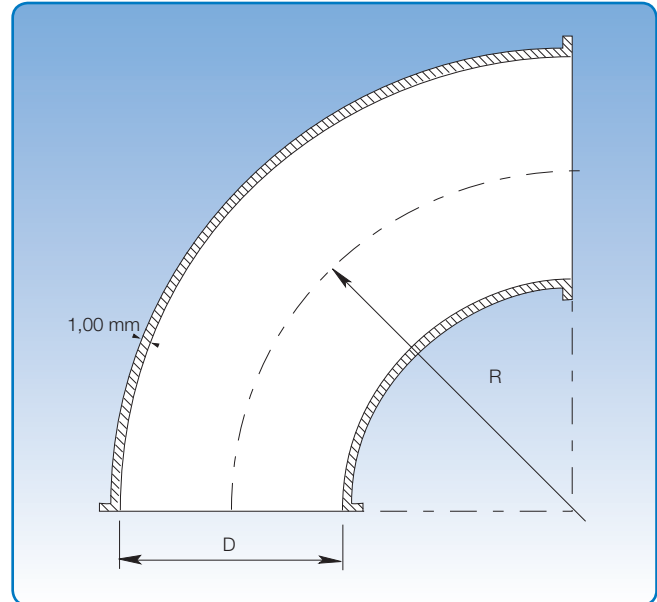

Gepresste Rohrbogen, verzinkt

Durchmesser: $\varnothing 80 - \varnothing 400$ mm.

Die verzinkten Rohrbogen sind gepresst und aus 1,00 mm Blech hergestellt.

Maßspezifikationen sind in nachfolgender Tabelle angegeben.
Durchmesser = (D). $R = 1,5 \times D$ für alle.

Bei Ersetzung verzinktes Bogen durch 2 – 3,00 mm Bogen, können Toleranzunterschiede von ± 20 mm vorkommen.

Maßangaben												
D mm	90°		60°		45°		30°		15°		7,5°	
	Artikelnr.	kg	Artikelnr.	kg	Artikelnr.	kg	Artikelnr.	kg	Artikelnr.	kg	Artikelnr.	kg
80	1170192	0,44	1170162	0,24	1170142	0,20	1170132	0,12	1170112	0,10	1170102	0,10
100	1171192	0,62	1171162	0,40	1171142	0,30	1171132	0,20	1171112	0,14	1171102	0,13
120	1172192	0,90	1172162	0,60	1172142	0,40	1172132	0,30	1172112	0,18	1172102	0,16
125	1173192	0,90	1173162	0,65	1173142	0,45	1173132	0,32	1173112	0,18	1173102	0,18
140	1174192	1,10	1174162	0,80	1174142	0,55	1174132	0,40	1174112	0,24	1174102	0,20
150	1175192	1,50	1175162	0,90	1175142	0,70	1175132	0,50	1175112	0,25	1175102	0,20
160	1176192	1,70	1176162	1,10	1176142	0,80	1176132	0,50	1176112	0,30	1176102	0,29
180	1177192	2,00	1177162	1,30	1177142	1,00	1177132	0,70	1177112	0,40	1177102	0,30
200	1178192	2,50	1178162	1,85	1178142	1,25	1178132	1,00	1178112	0,50	1178102	0,35
225	1179192	3,00	1179162	2,00	1179142	1,60	1179132	1,20	1179112	0,60	1179102	0,37
250	1180192	4,00	1180162	3,00	1180142	2,00	1180132	1,50	1180112	0,75	1180102	0,50
275	11801929	4,80	11801629	3,60	11801429	2,40	11801329	1,80	11801129	0,80	11801029	0,55
300	1181192	5,90	1181162	3,90	1181142	2,90	1181132	2,00	1181112	0,90	1181102	0,60
315	1182192	5,90	1182162	3,80	1182142	2,95	1182132	2,00	1182112	1,12	1182102	0,55
350	1183192	7,30	1183162	4,80	1183142	3,70	1183132	2,55	1183112	1,30	1183102	1,00
400	1184192	10,20	1184162	6,70	1184142	5,10	1184132	3,60	1184112	1,60	1184102	1,20